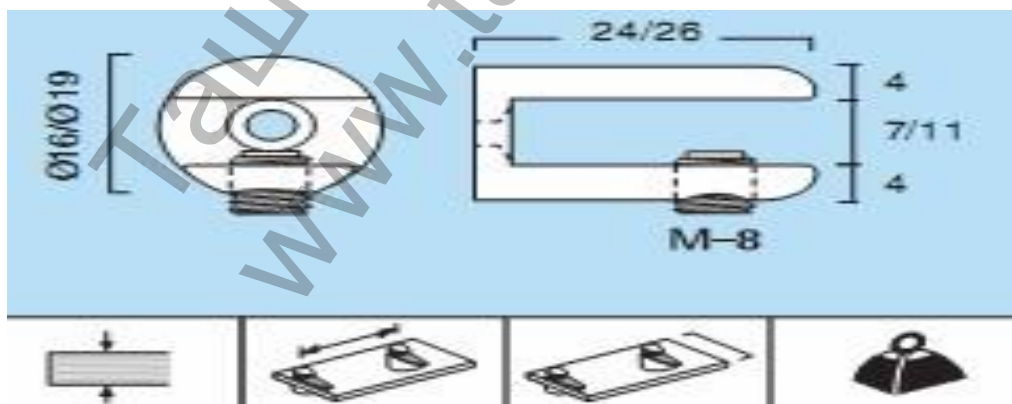

Рафтоносач Rei нерегулируем за рафт 8-10 мм 19x26 мм, злато, R 87 PG

Артикулен номер: R87

Конзола 19X26мм/ за рафтове с дебелина 8до10мм. Покрития: Хром(РС),Мат-Никел(МНС),Мат-Хром(МСС) Производител:"REI"-Испания

Продукт: [Рафтоносач Rei нерегулируем за рафт 8-10 мм 19x26 мм, злато, R 87 PG](#)

Категория: [Рафтоносачи](#)

Бранд: [Rei](#)

Категория бранд: [Рафтоносач Rei](#)